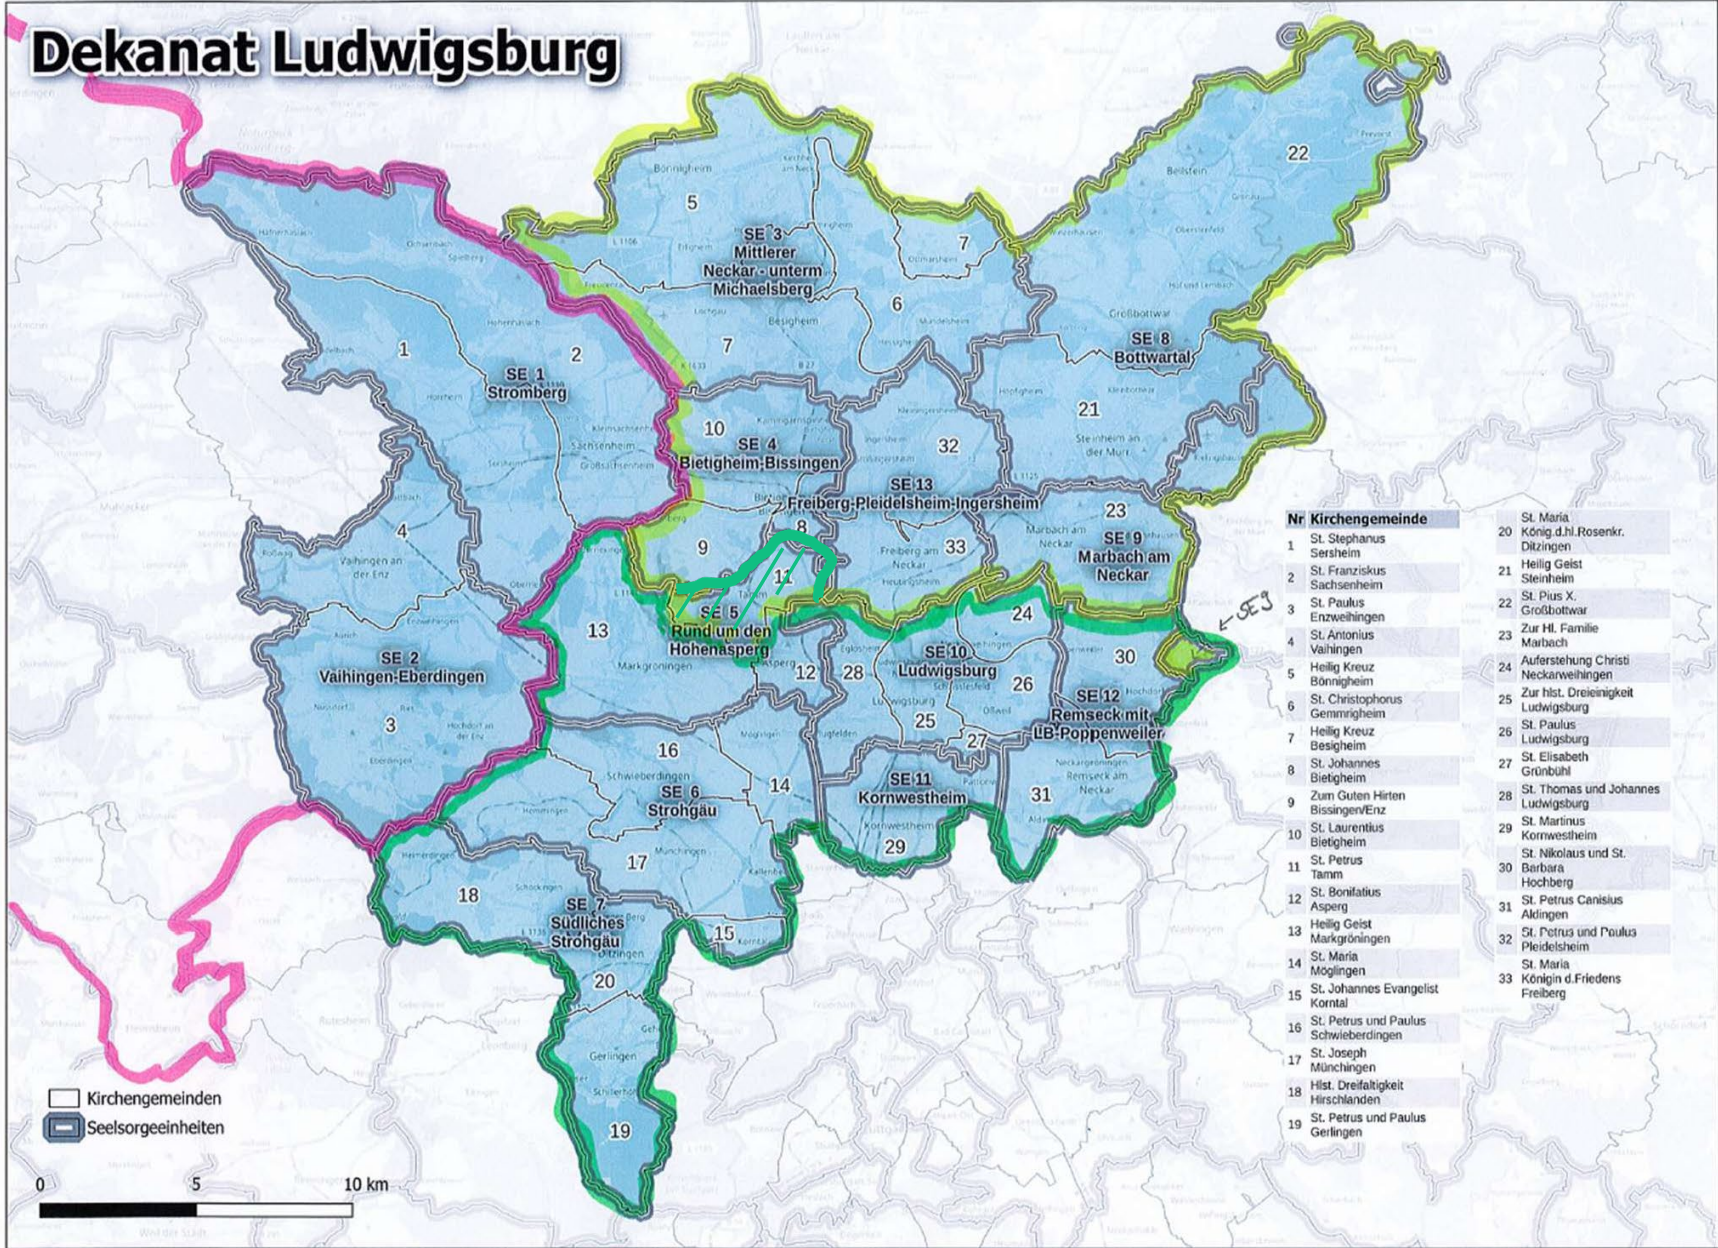

Modell 5

Bild: Dekanat Ludwigsburg